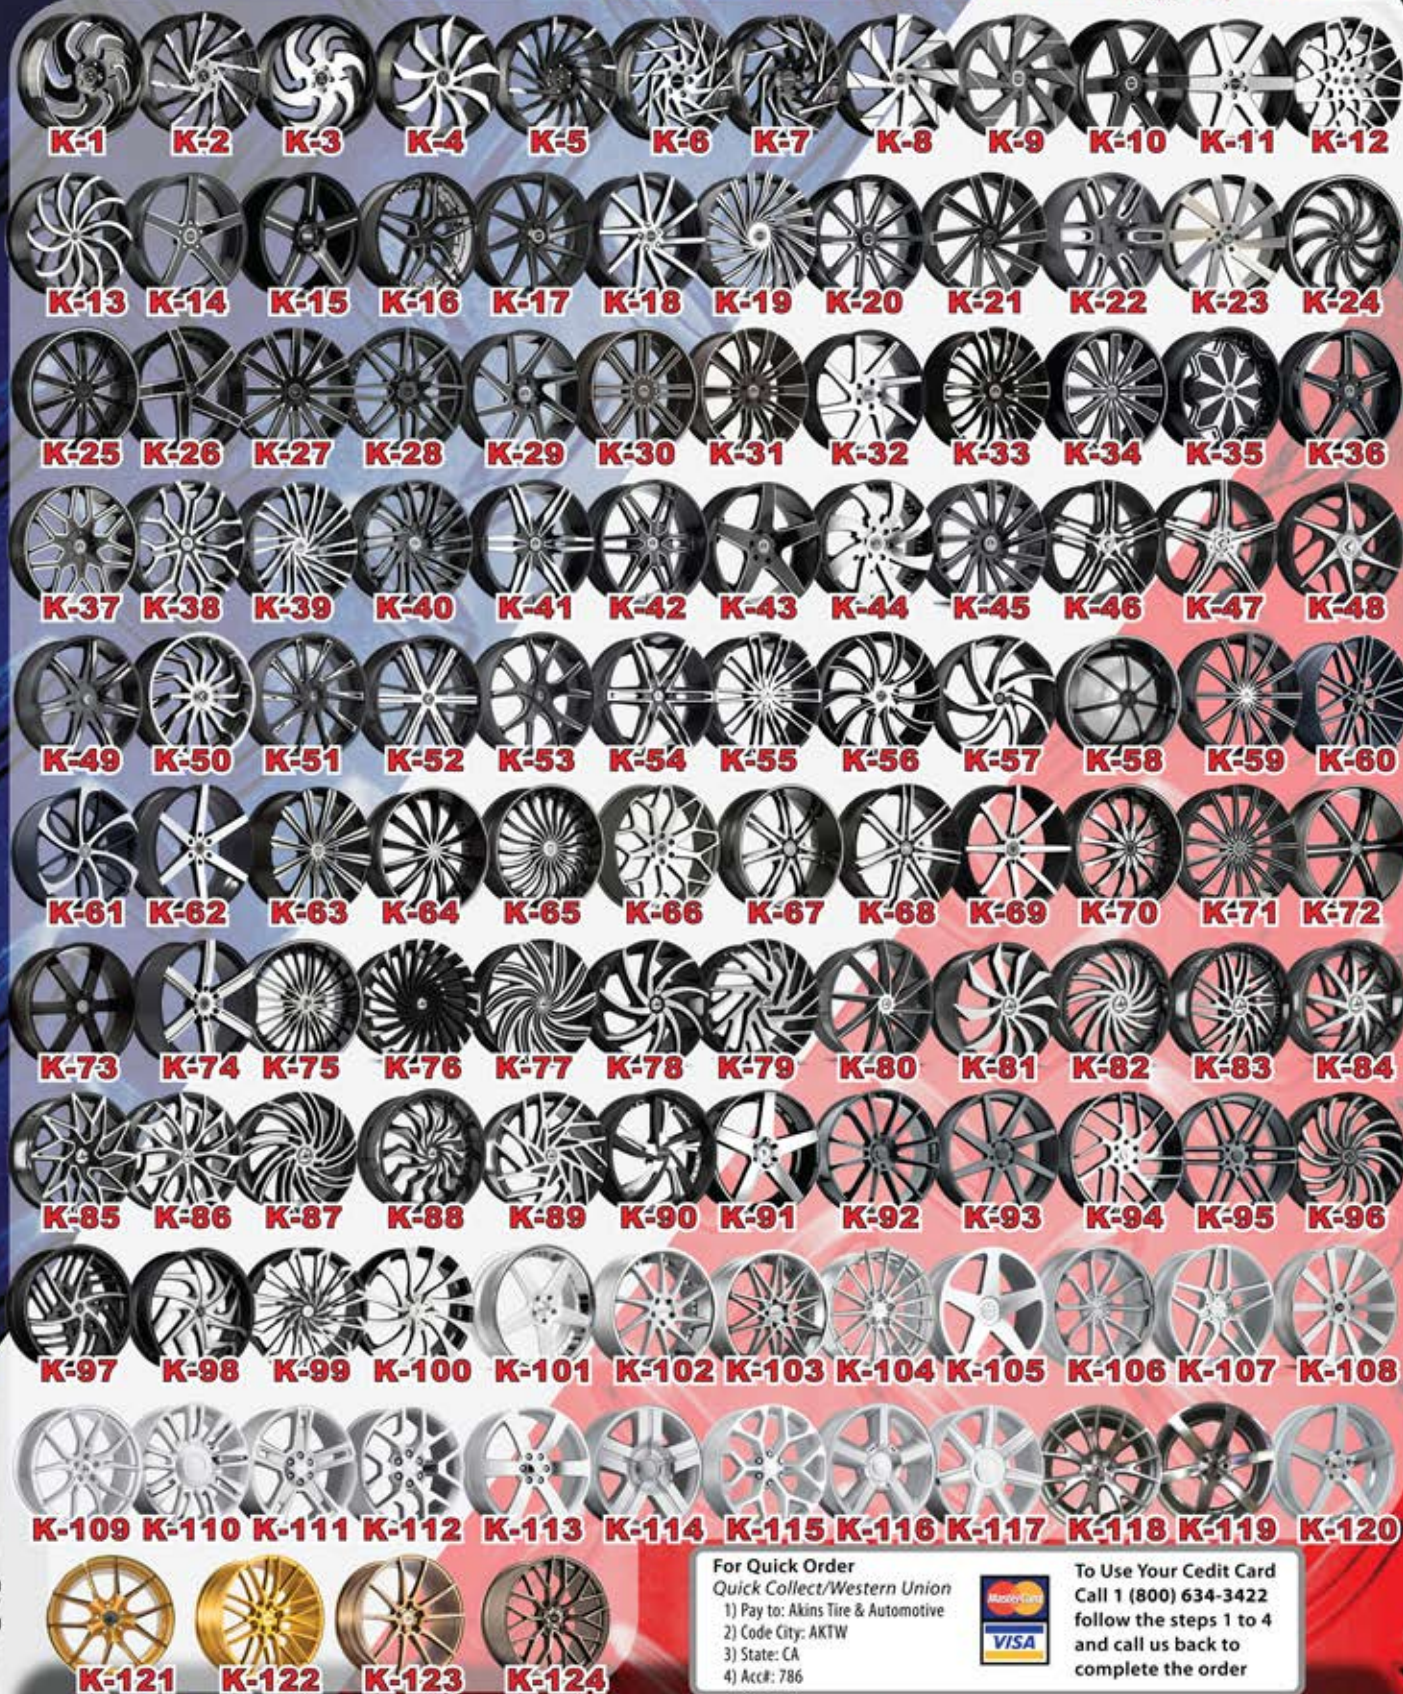

Akins

TIRES & WHEELS
559-233-4141

17" \$549, 18" \$599 20" \$749
22" \$949, 24" \$1149 26" \$1599
28" \$2399, 30" CALL, 32" CALL
WE FINANCE

For Quick Order
Quick Collect/Western Union
1) Pay to: Akins Tire & Automotive
2) Code City: AKTW
3) State: CA
4) Acc#: 786

559.233.4141

WE FINANCE

PLEASE VISIT US AT

WWW.AKINSWHEELS.COM

CALL FOR THE BEST PRICE ON OFFROAD WHEELS FROM 20X12, 22X14, 24X14

K-125 K-126 K-127 K-128 K-129 K-130 K-131 K-132 K-133 K-134 K-135 K-136

K-137 K-138 K-139 K-140 K-141 K-142 K-143 K-144 K-145 K-146 K-147 K-148

K-185 K-186 K-187 K-188 K-189 K-190 K-191 K-192 K-193 K-194 K-195 K-196

K-197 K-198 K-199 K-200 K-201 K-202 K-203 K-204 K-205 K-206 K-207 K-208

K-209 K-210 K-211 K-212 K-213 K-214 K-215 K-216 K-217 K-218 K-219 K-220

K-221 K-222 K-223 K-224 K-225 K-226 K-227 K-228 K-229 K-230 K-231 K-232

K-233 K-234 K-235 K-236 K-237 K-238

SPECIAL PRICE ON VOGUE TIRES & WIRE WHEELS

CALL FOR SPECIAL PRICE ON OFFROAD TIRES